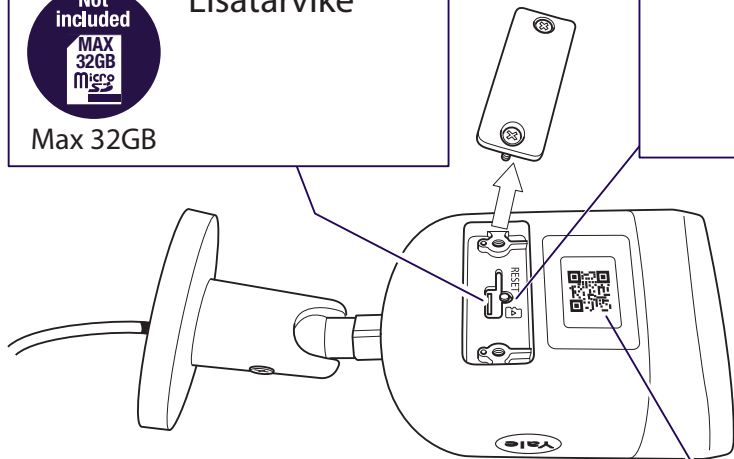

Smart Home WiFi Ulkokamera

Käyttöohje

WiFi Kamera

WiFi Cámara

Camera WiFi

Caméra WiFi

Not included
MAX 32GB
MicroSD

Lisätarvike
Max 32GB

Paina 10 sek
Resetointi

Paina 1 sek
WPS
(Wi-Fi Protected Setup)

Pakkaus sisältää:

1x

1x

1x

1x

1