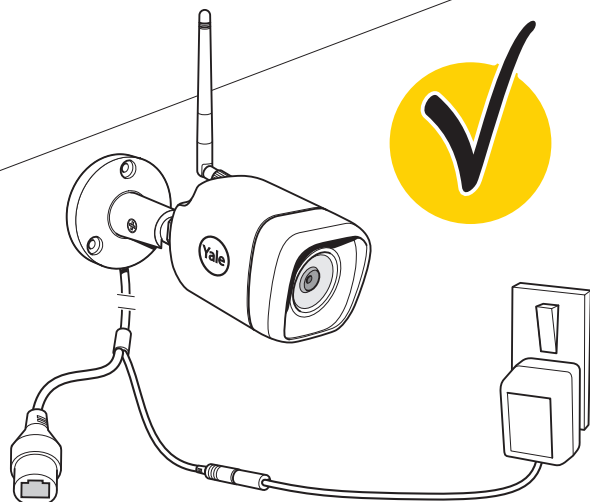

2

Aseta MicroSD-muistikortti