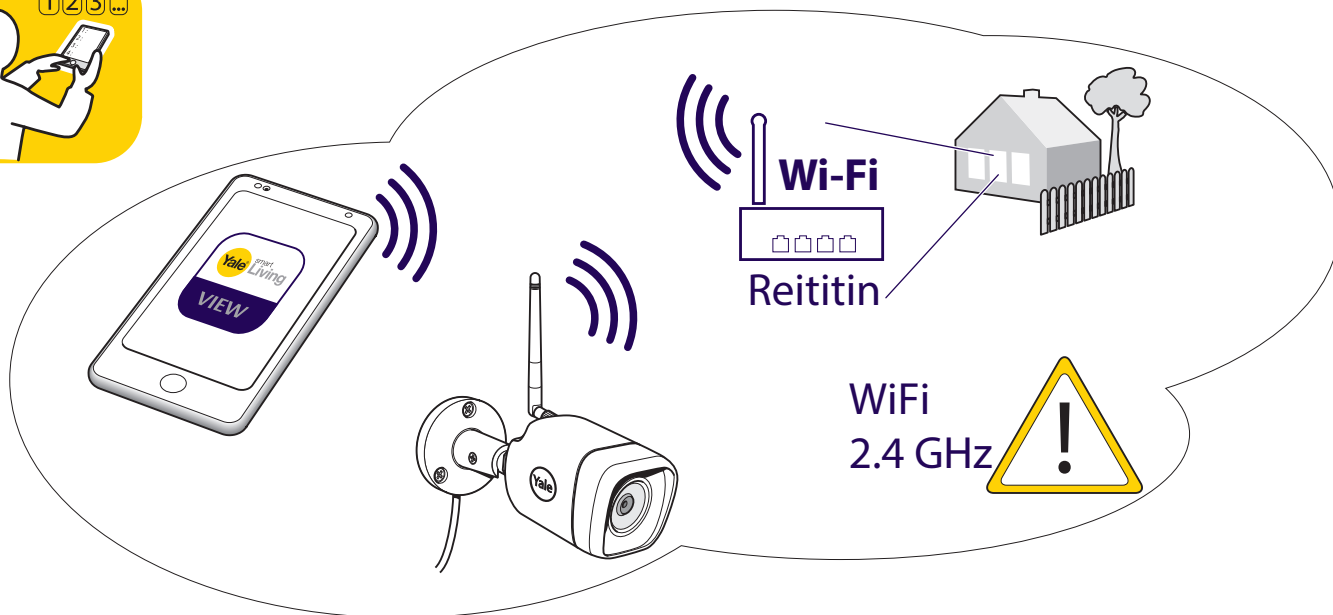

Paina 10 sek
Resetointi

Paina 1 sek
WPS
(Wi-Fi Protected Setup)

Pakkaus sisältää:

1x

1x

1x

1x

1

Lataa Yale View sovellus

2

Aseta MicroSD-muistikortti

3 Luo käyttäjätili

a

Yale smart Living

Rekisteröi sähköpostiosoite

Syötä käyttäjätunnus