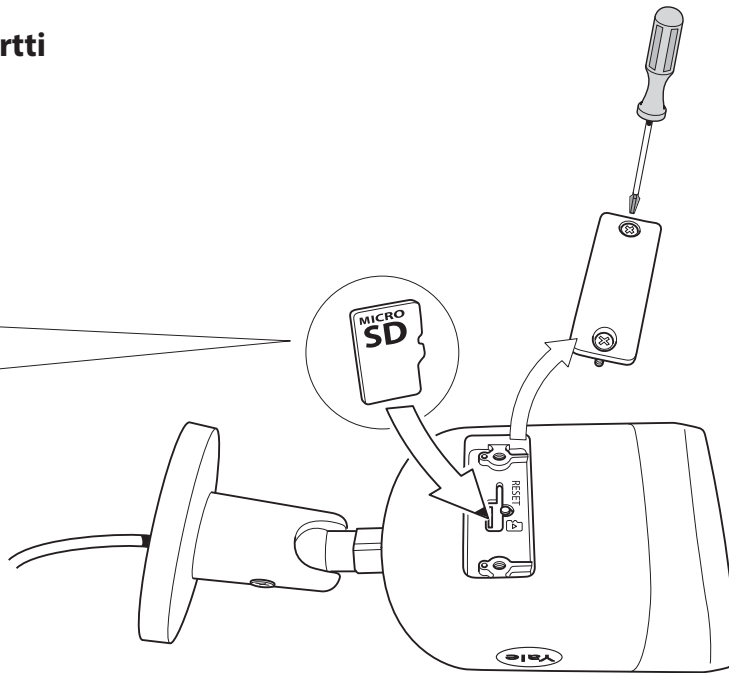

Paina 10 sek
Resetointi

Paina 1 sek
WPS
(Wi-Fi Protected Setup)

Pakkaus sisältää:

1x

1x

1x

1x

1

Lataa Yale View sovellus

2

Aseta MicroSD-muistikortti

3 Luo käyttäjätili

a

Yale smart Living

Rekisteröi sähköpostiosoite

Syötä käyttäjätunnus