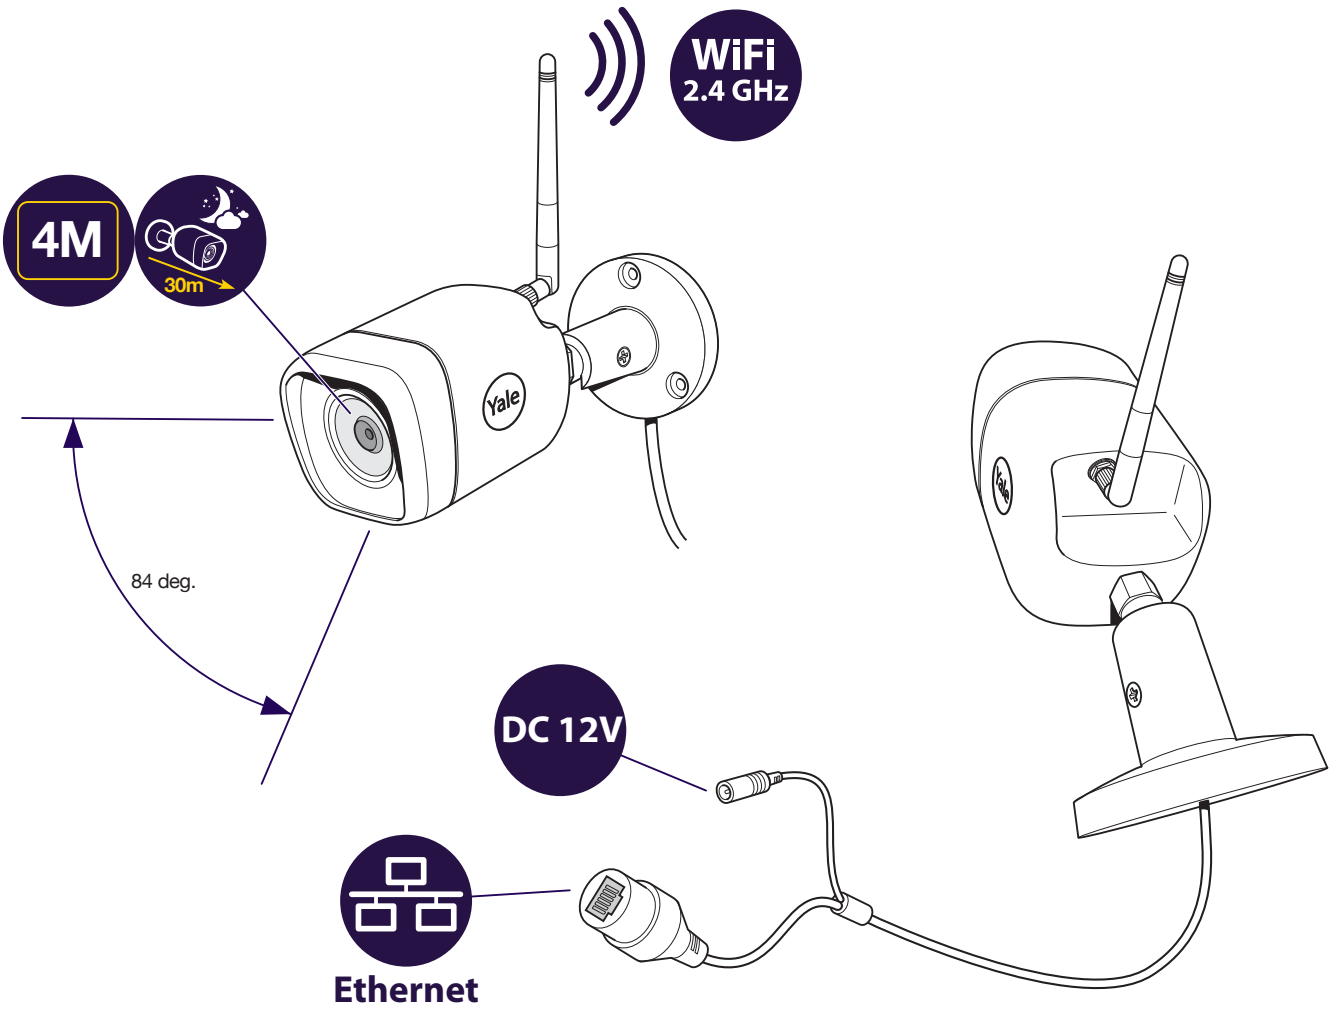

Smart Home WiFi Ulkokamera

Käyttöohje

WiFi Kamera

WiFi Cámara

Camera WiFi

Caméra WiFi

Not included
MAX 32GB
MicroSD

Lisätarvike
Max 32GB

Paina 10 sek
Resetointi

Paina 1 sek
WPS
(Wi-Fi Protected Setup)

Pakkaus sisältää:

1x

1x

1x

1x

1