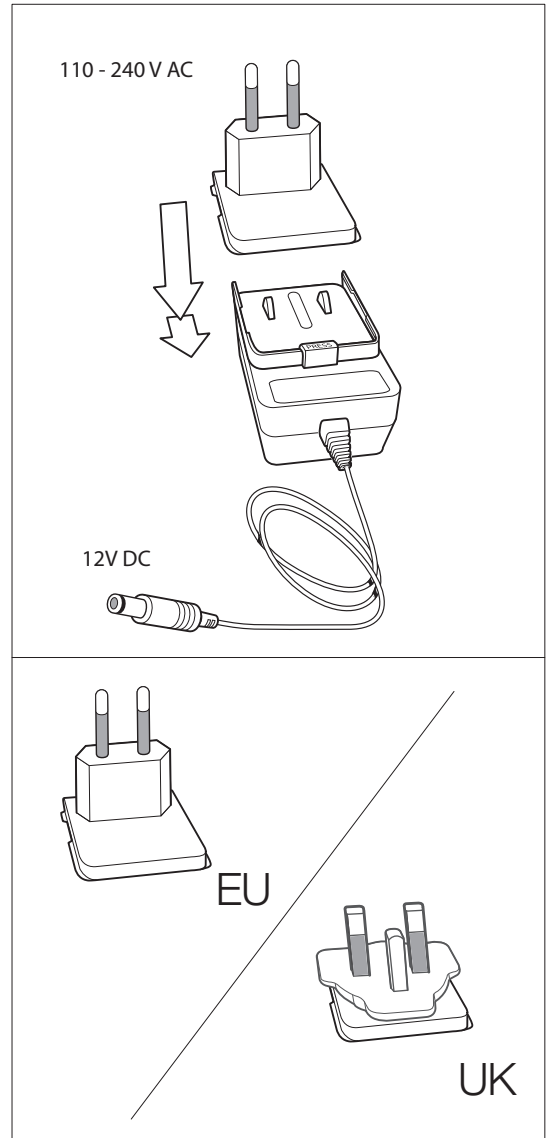

Paina 10 sek
Resetointi

Paina 1 sek
WPS
(Wi-Fi Protected Setup)

Pakkaus sisältää:

1x

1x

1x

1x

1