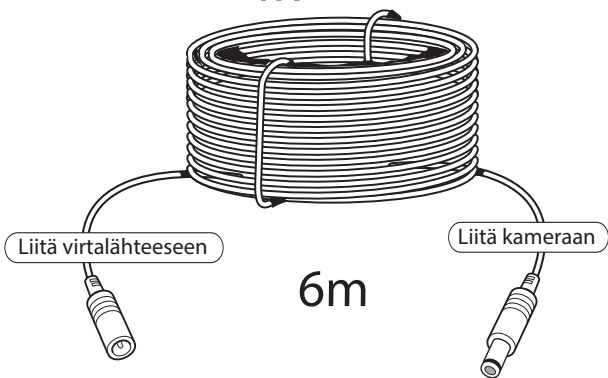

Paina 10 sek
Resetointi

Paina 1 sek
WPS
(Wi-Fi Protected Setup)

Pakkaus sisältää:

1x

1x

1x

1x

1