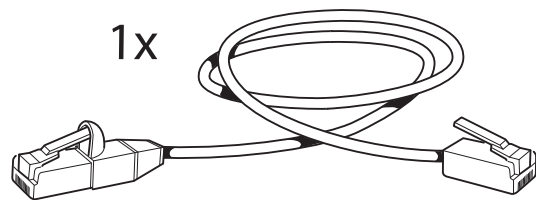

Paina 10 sek
Resetointi

Paina 1 sek
WPS
(Wi-Fi Protected Setup)

Pakkaus sisältää:

1x

1x

1x

1x

1

Lataa Yale View sovellus

2

Aseta MicroSD-muistikortti

3 Luo käyttäjätili

a

Yale smart Living

Rekisteröi sähköpostiosoite

Syötä käyttäjätunnus